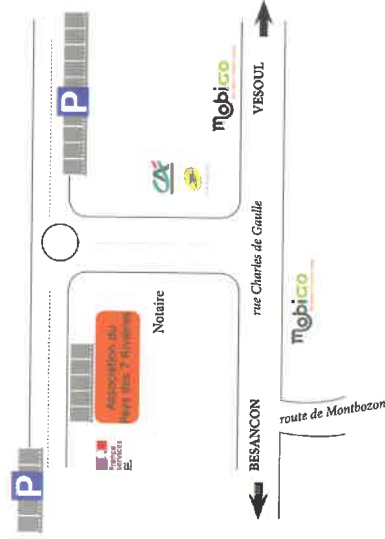

INFORMATIONS UTILES

HORAIRES D'OUVERTURE

Lundi 8h30 - 12h / 13h30 - 17h
Mardi 8h30 - 12h / 13h30 - 17h
Mercredi 8h30 - 12h / FERME
Jeudi 8h30 - 12h / 13h30 - 17h
Vendredi 8h30 - 12h / 13h30 - 17h

Suivez l'actualité :
Association du Pays des 7 Rivières

Pensez à vous inscrire
à notre newsletter !

Flashiez-nous avec
votre smartphone !

Arrêt de bus « Perception » à 300 m
Ligne Besançon/Vesoul et Vesoul/Besançon via Rioz

Bourgogne-Franche-Comté

Agence nationale
des titres sécurisés

France services